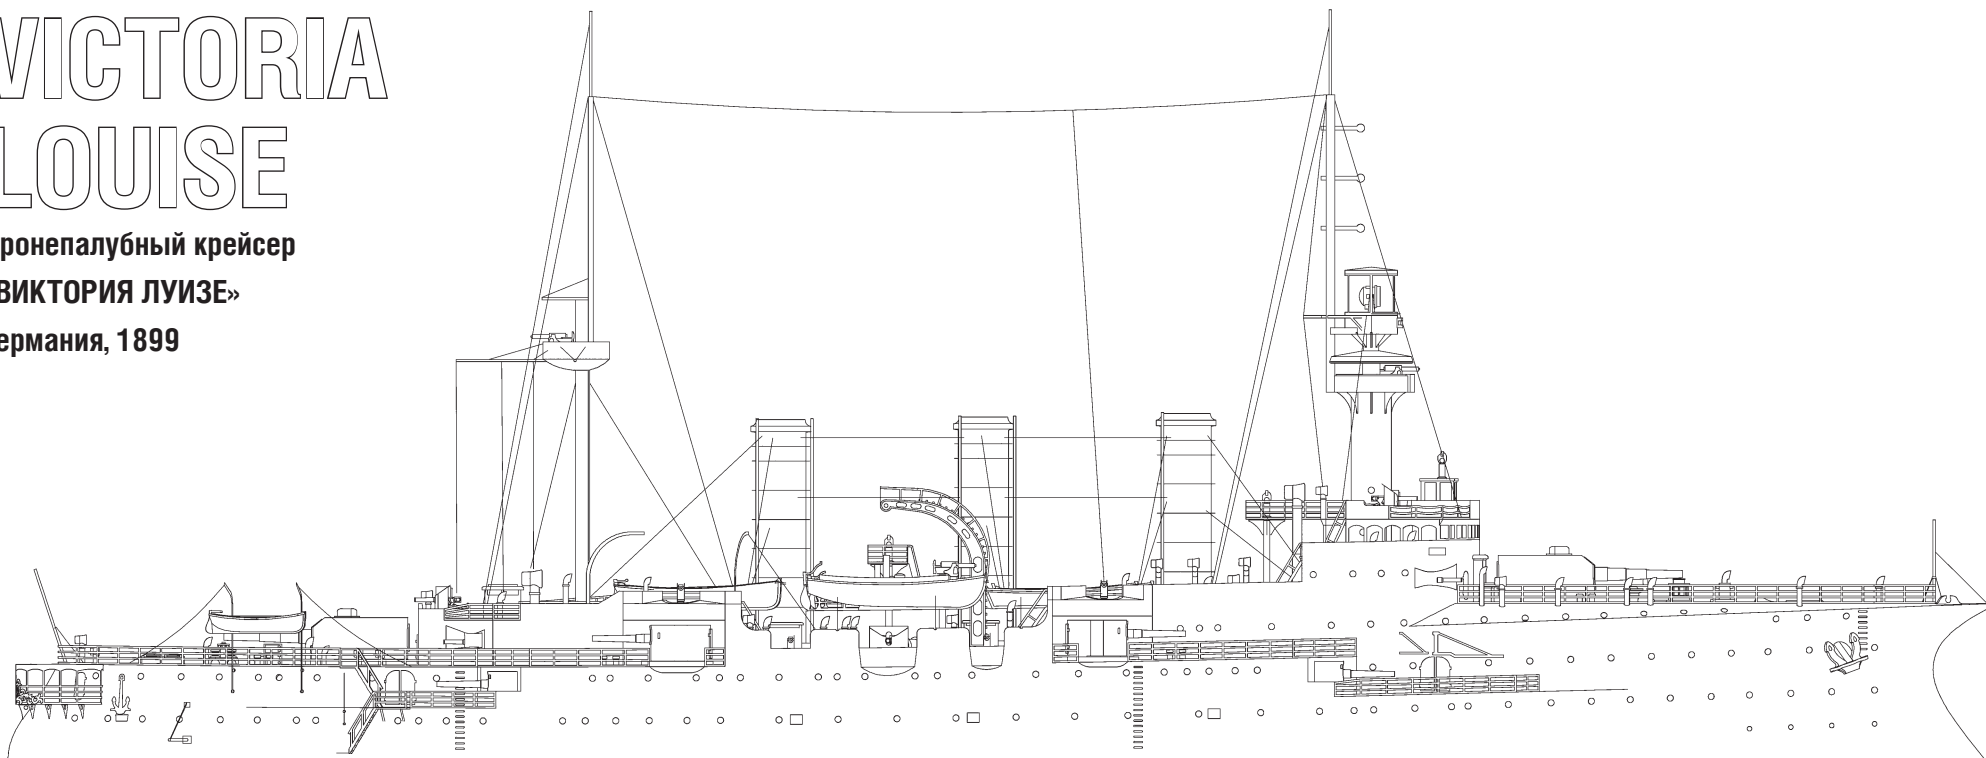

SMS «VICTORIA LOUISE»

Protected Cruiser, 1899

# VICTORIA LOUISE

Бронепалубный крейсер

«ВИКТОРИЯ ЛУИЗЕ»

Германия, 1899

70522 For more info on Combrig kits see: [www.combrig-models.com](http://www.combrig-models.com) [www.steelnavy.net](http://www.steelnavy.net) [www.modelwarships.com](http://www.modelwarships.com)