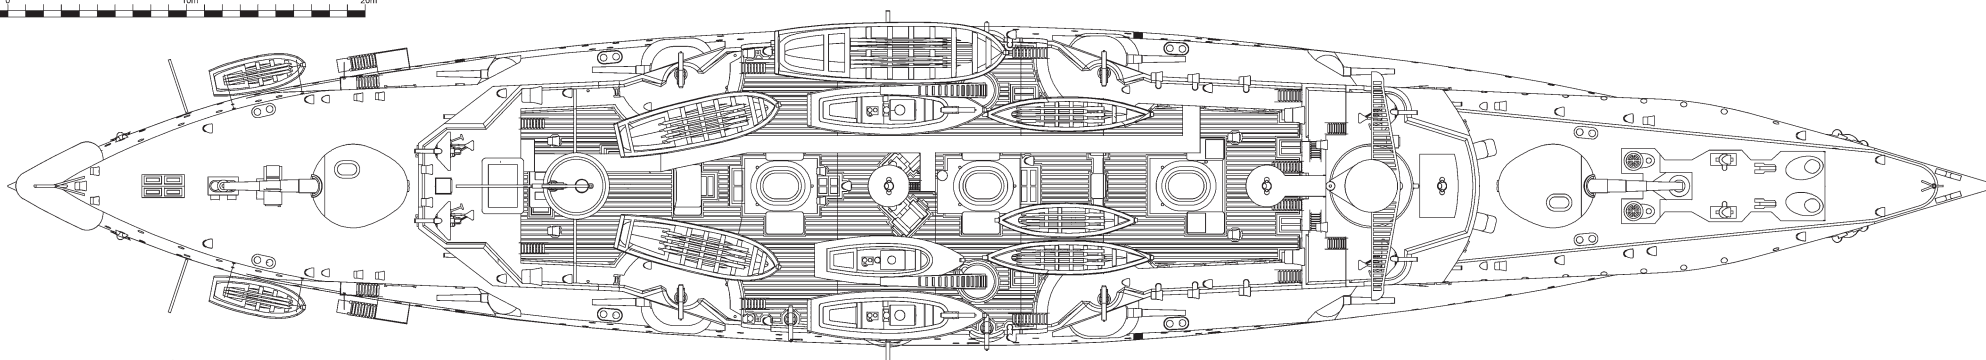

SMS «VICTORIA LOUISE»

Protected Cruiser, 1899

# VICTORIA LOUISE

Бронепалубный крейсер

«ВИКТОРИЯ ЛУИЗЕ»

Германия, 1899

70522 For more info on Combrig kits see: [www.combrig-models.com](http://www.combrig-models.com) [www.steelnavy.net](http://www.steelnavy.net) [www.modelwarships.com](http://www.modelwarships.com)