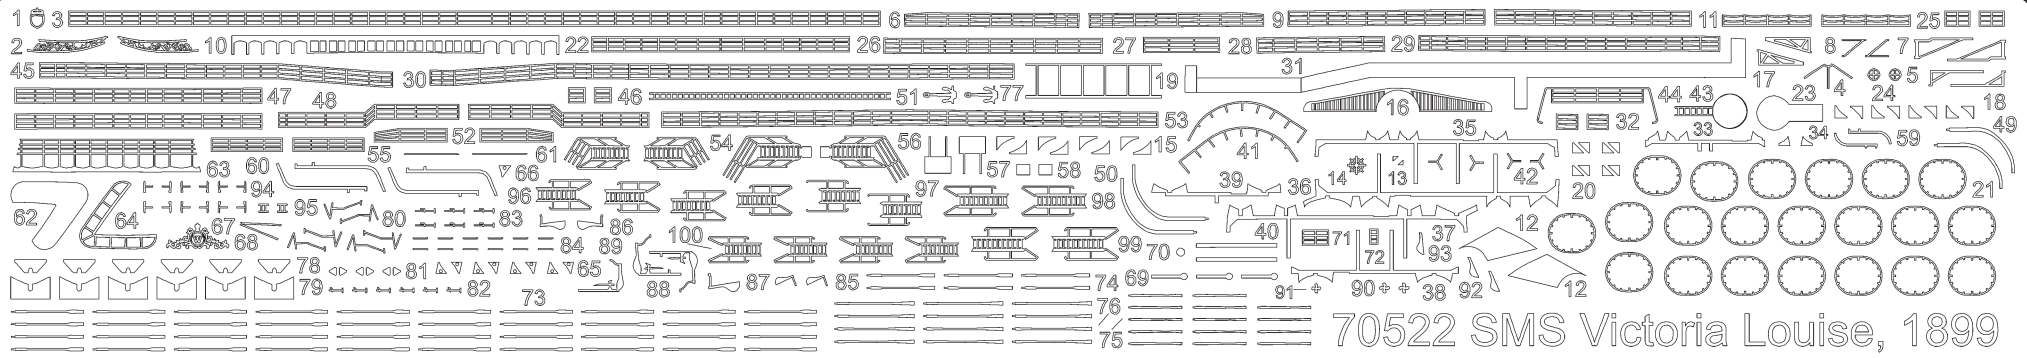

70522 SMS Victoria Louise, 1899